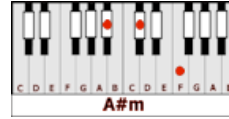

## GUITAR / KEYBOARD CHORDS:

**D** = xx0232  
**D#**

**Gm** = xxx333  
**G#m**

**Am** = xo221o  
**A#m**

**G** = 320003  
**G#**

**A** = xo222o  
**A#**

**E** = o221oo  
**F**

**INTRO: D/D# Gm/G#m**