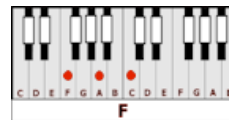

## GUITAR / KEYBOARD CHORDS:

**D** = xx0232  
**D#**

**Gm** = xxx333  
**G#m**

**Am** = xo221o  
**A#m**

**G** = 320003  
**G#**

**A** = xo222o  
**A#**

**E** = o221oo  
**F**

**INTRO: D/D# Gm/G#m**